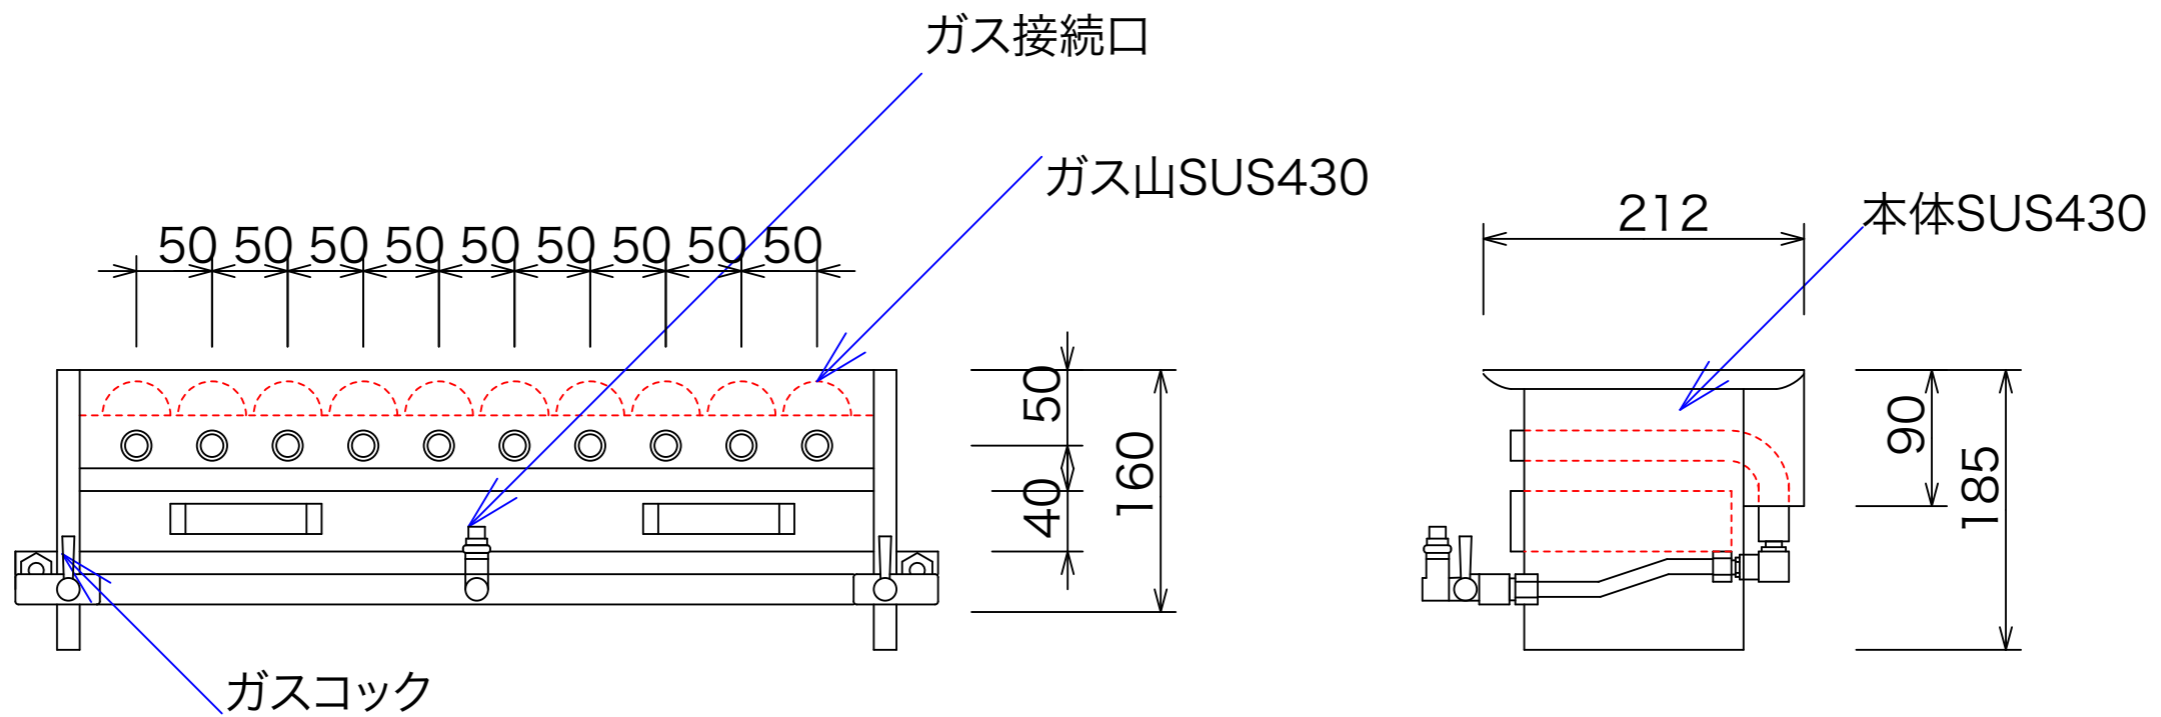

型式	AK-55	
寸法	605x260x185	
	都市ガス	LPG
接続配管	9.5mm	9.5mm
ガス消費量	8.8Kw	8.4Kw

付属品：鉄久用アングル2本

注:縮尺は用紙がA-3の時の縮尺です。

訂正	設計	製図 nina	日付	型番	品名	株式会社オクツ 神奈川県横浜市中区山田町5-1 TEL 045-251-8768 FAX 045-252-3992
	縮尺	1/5	図番	AK-55	ガス串焼器	