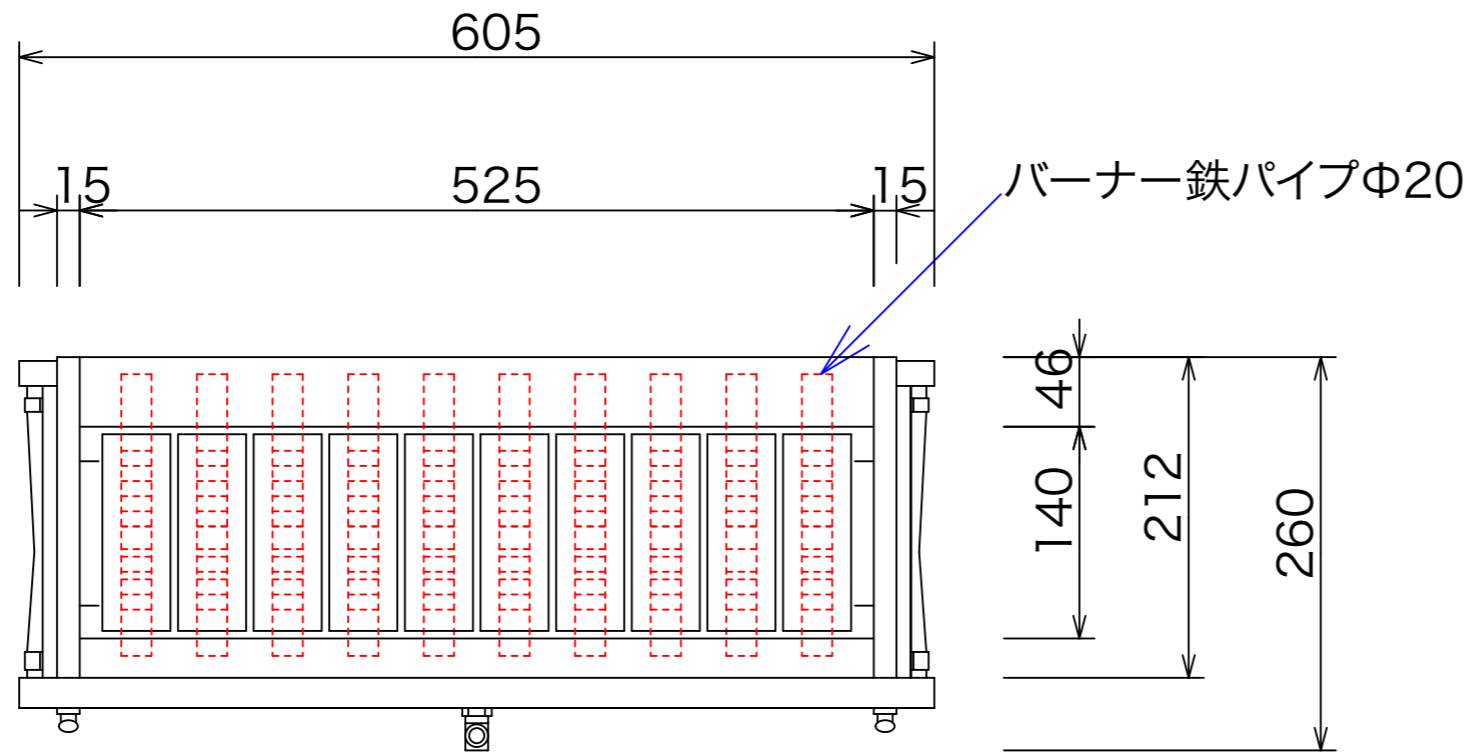

型式	AK-55	
寸法	605x260x185	
	都市ガス	LPG
接続配管	9.5mm	9.5mm
ガス消費量	8.8Kw	8.4Kw

付属品：鉄久用アングル2本

注:縮尺は用紙がA-3の時の縮尺です。

訂正	設計	製図 nina	日付	型番	品名	株式会社オクツ 神奈川県横浜市中区山田町5-1 TEL 045-251-8768 FAX 045-252-3992
	縮尺	1/5	図番	AK-55	ガス串焼器	