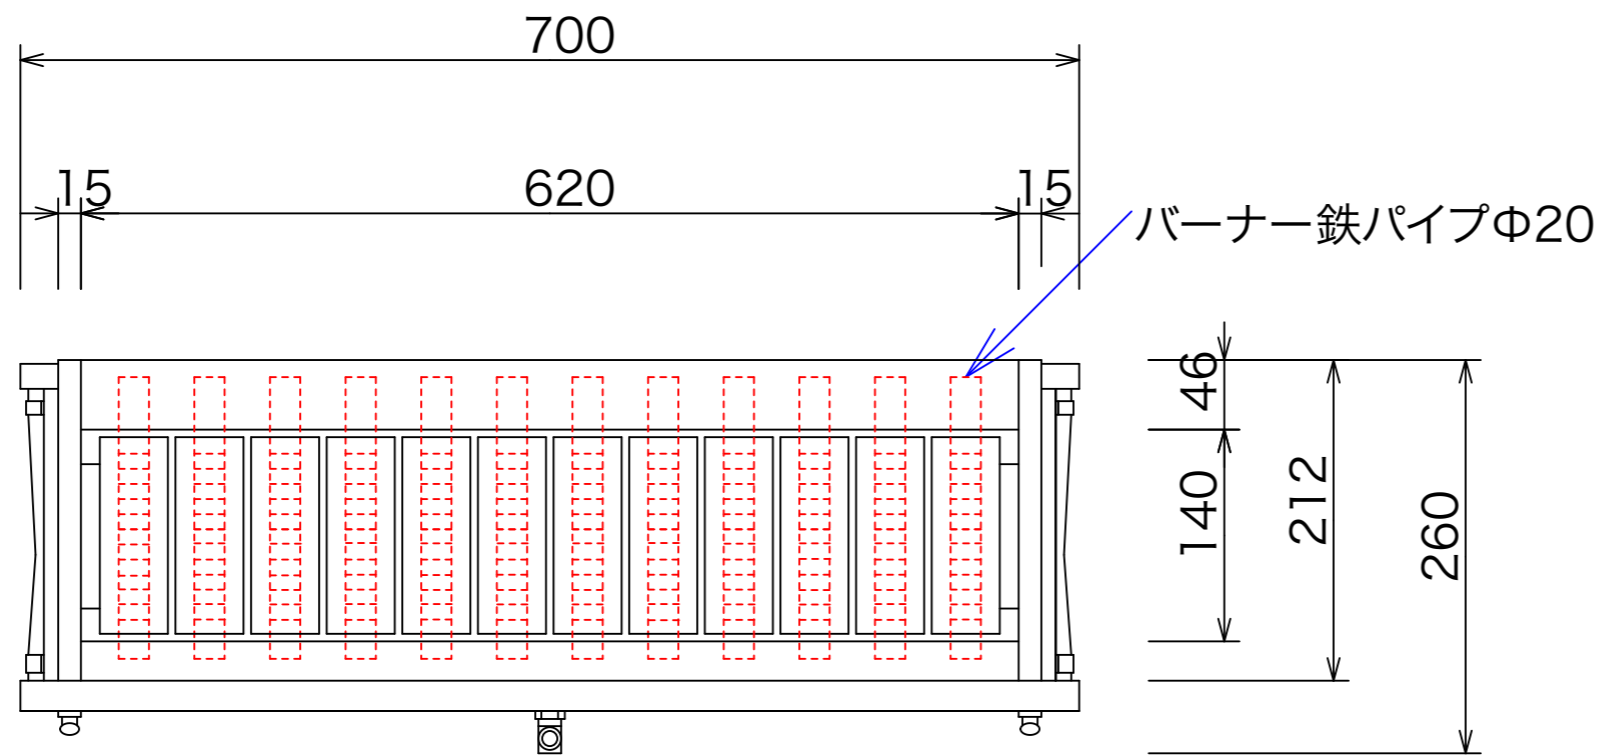

型式	AK-65	
寸法	700x260x185	
	都市ガス	LPG
接続配管	13mm	9.5mm
ガス消費量	10.6Kw	10Kw

注:縮尺は用紙がA-3の時の縮尺です。

訂正	設計	製図 nina	日付 020930	型番	品名
	縮尺	1/5	図番	AK-65	