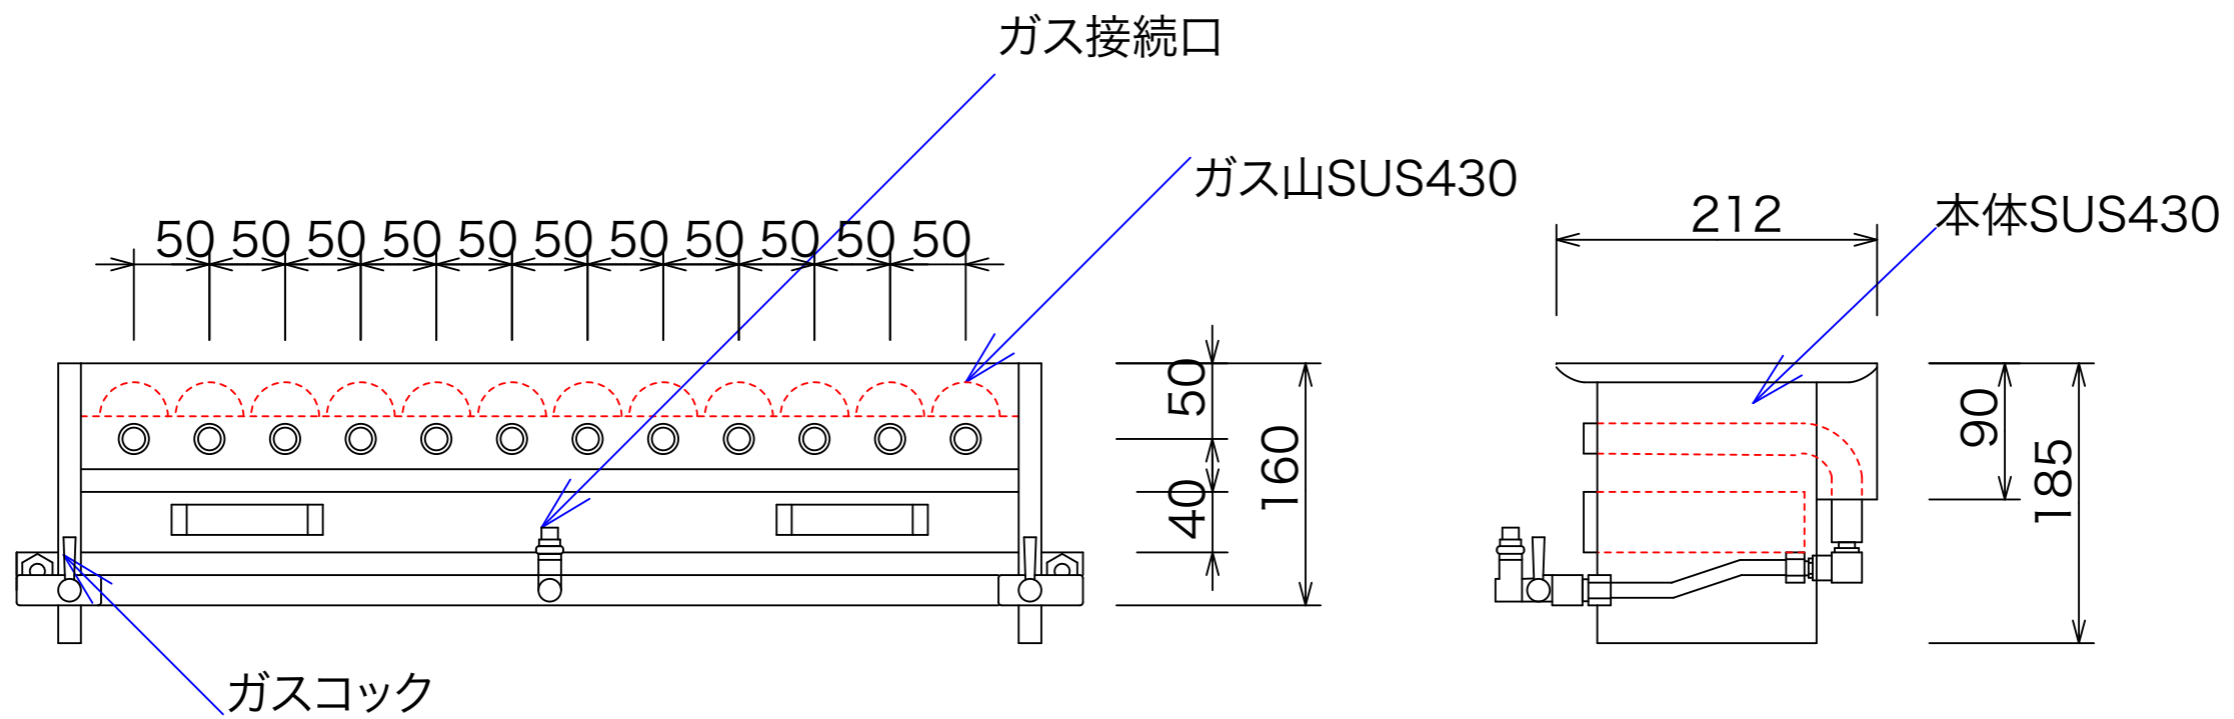

型式	AK-65	
寸法	700x260x185	
	都市ガス	LPG
接続配管	13mm	9.5mm
ガス消費量	10.6Kw	10Kw

注:縮尺は用紙がA-3の時の縮尺です。

訂正	設計	製図 nina	日付 020930	型番	品名
	縮尺	1/5	図番	AK-65	