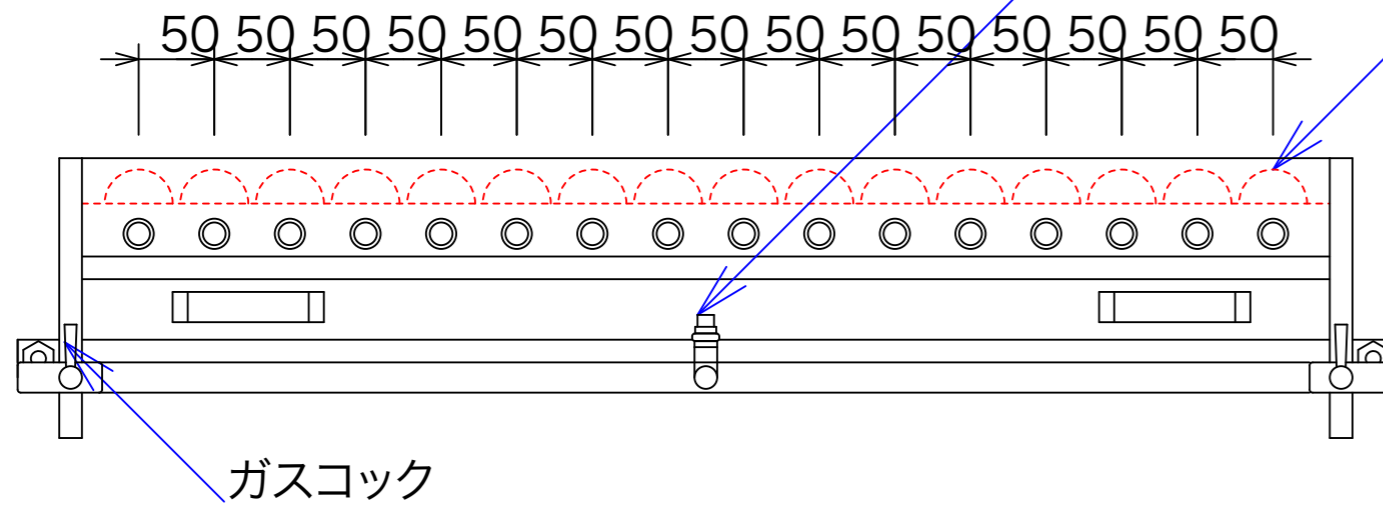

型式	AK-85M	
寸法	910x310x185	
	都市ガス	LPG
接続配管	強化ホース	9.5mm
ガス消費量	18.4Kw	16Kw

付属品
鉄久2本

バーナー鉄パイプφ20

ガス接続口

ガス山SUS430

本体SUS430

注:縮尺は用紙がA-3の時の縮尺です。

訂正	041019	設計	製図 nina	日付	020930	型番	AK-85M	品名	ガス串焼器
	071110	縮尺	1/5	図番					