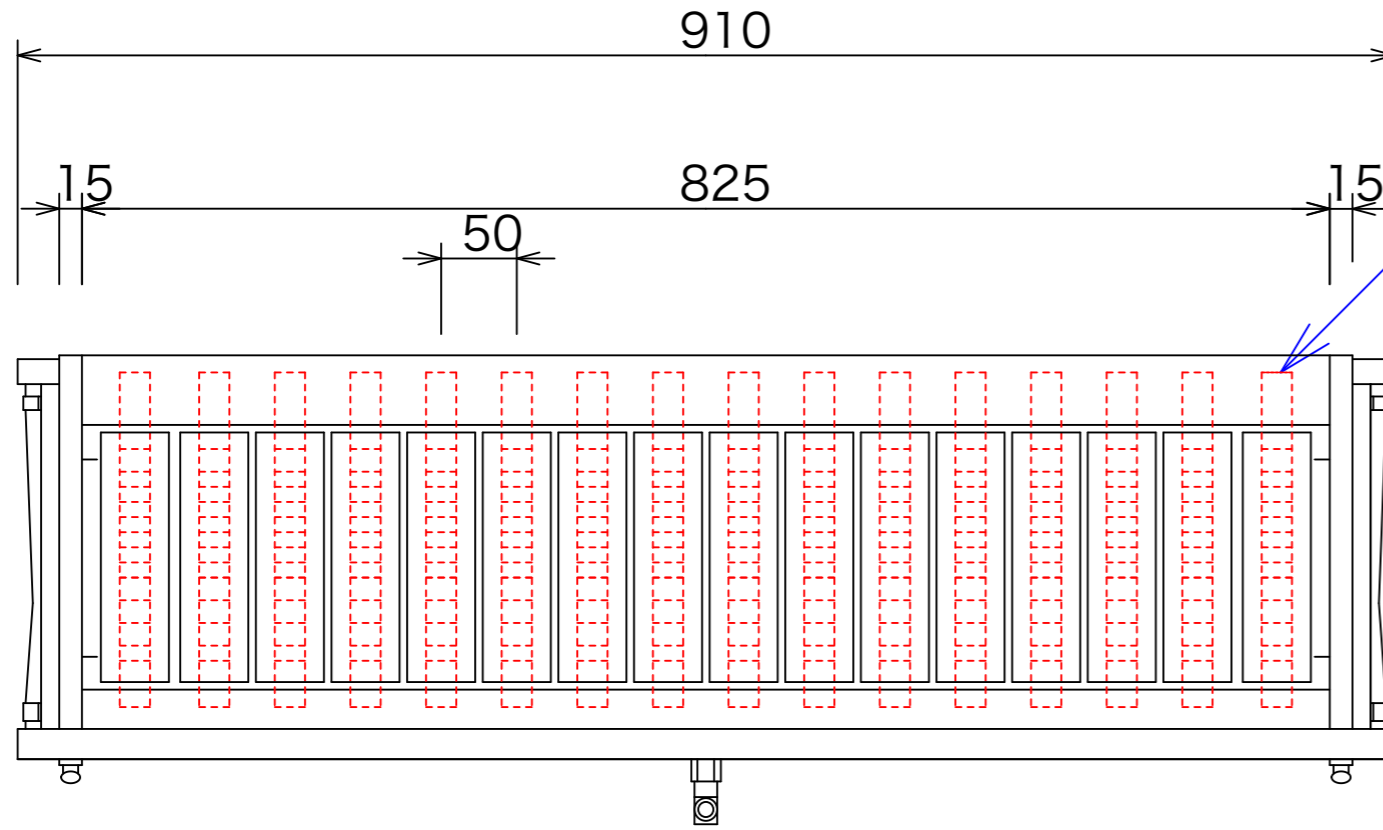

型式	AK-85M	
寸法	910x310x185	
	都市ガス	LPG
接続配管	強化ホース	9.5mm
ガス消費量	18.4Kw	16Kw

付属品
鉄久2本

バーナー鉄パイプφ20

ガス接続口

ガス山SUS430

本体SUS430

注:縮尺は用紙がA-3の時の縮尺です。

訂正	041019	設計	製図 nina	日付	020930	型番	AK-85M	品名	ガス串焼器
	071110	縮尺	1/5	図番					