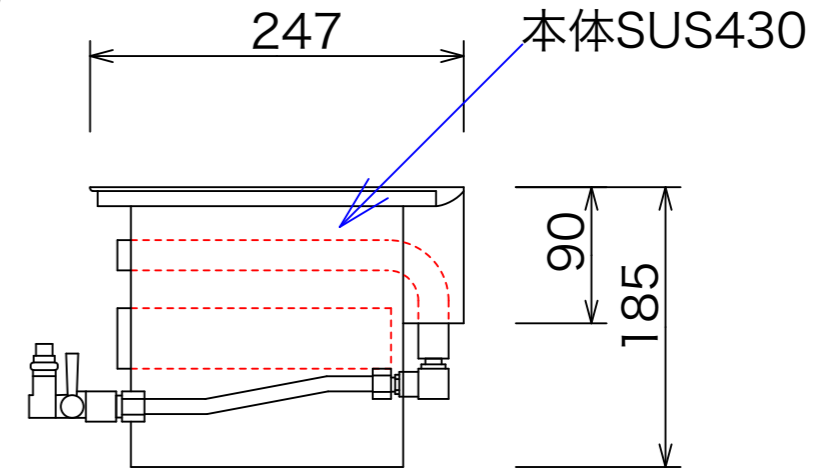

型式	AK-85M	
寸法	910x310x185	
	都市ガス	LPG
接続配管	強化ホース	9.5mm
ガス消費量	18.4Kw	16Kw

付属品
鉄久2本

バーナー鉄パイプφ20

ガス接続口

ガス山SUS430

本体SUS430

注:縮尺は用紙がA-3の時の縮尺です。

訂正	041019	設計	製図 nina	日付	020930	型番	AK-85M	品名	ガス串焼器
	071110	縮尺	1/5	図番					