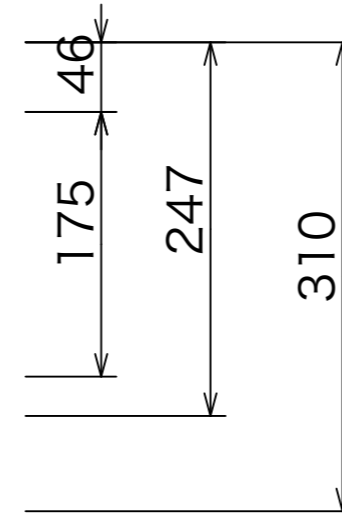

型式	AK-85M	
寸法	910x310x185	
	都市ガス	LPG
接続配管	強化ホース	9.5mm
ガス消費量	18.4Kw	16Kw

付属品
鉄久2本

バーナー鉄パイプφ20

ガス接続口

ガス山SUS430

本体SUS430

注:縮尺は用紙がA-3の時の縮尺です。

訂正	041019	設計	製図 nina	日付	020930	型番	AK-85M	品名	ガス串焼器
	071110	縮尺	1/5	図番					